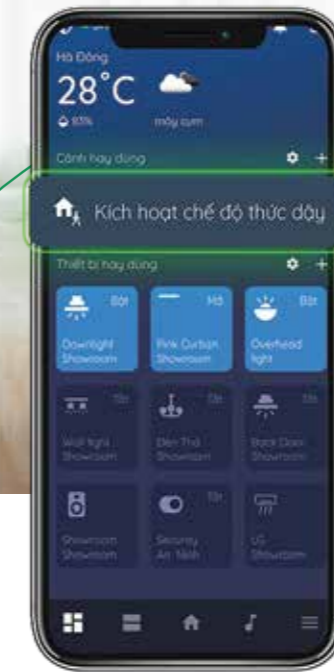

Lumi giúp bạn giải bài toán này như sau:

TRỌN GÓI GIẢI PHÁP AN NINH VƯỢT TRỘI

CĂN NHÀ THÔNG MINH BIẾT "TỰ VỆ"
AI Camera Hub - 'Đuổi trộm' theo cách của bạn

GIẢI PHÁP CỔNG TỰ ĐỘNG

Đóng/mở cổng từ xa

Thông qua app Lumi Life đã cài đặt trên smartphone, việc đóng mở cổng từ xa trở nên thật dễ dàng, ngay cả khi bạn đang thoải mái trên giường hay khi bạn đang ở cơ quan.

Bạn hoàn toàn yên tâm mỗi khi đi làm, công tác xa nhờ tính năng quản lý từ xa 24/7 cũng như khả năng cảnh báo chống trộm hiệu quả.

Kiểu dáng THANH THOÁT

Phong cách Robotic hiện đại, đơn giản

GIẢI PHÁP TIVI, ĐIỀU HÒA

Bộ điều khiển hồng ngoại

Không cần quá nhiều remote trong nhà cho tất cả các thiết bị điều hòa, tivi, chỉ cần một chiếc smartphone duy nhất và với một thao tác chạm, mọi thiết bị sẽ được điều khiển theo ý muốn của bạn trên app Lumi Life.

GIẢI PHÁP RÈM TỰ ĐỘNG

Tự động đóng/mở rèm

Rèm cửa sẽ tự động đóng vào ban đêm hoặc mở vào buổi sáng để đánh thức bạn bằng ánh sáng tự nhiên thông qua điều khiển bằng smartphone và giọng nói.

GIẢI PHÁP BÌNH NÓNG LẠNH