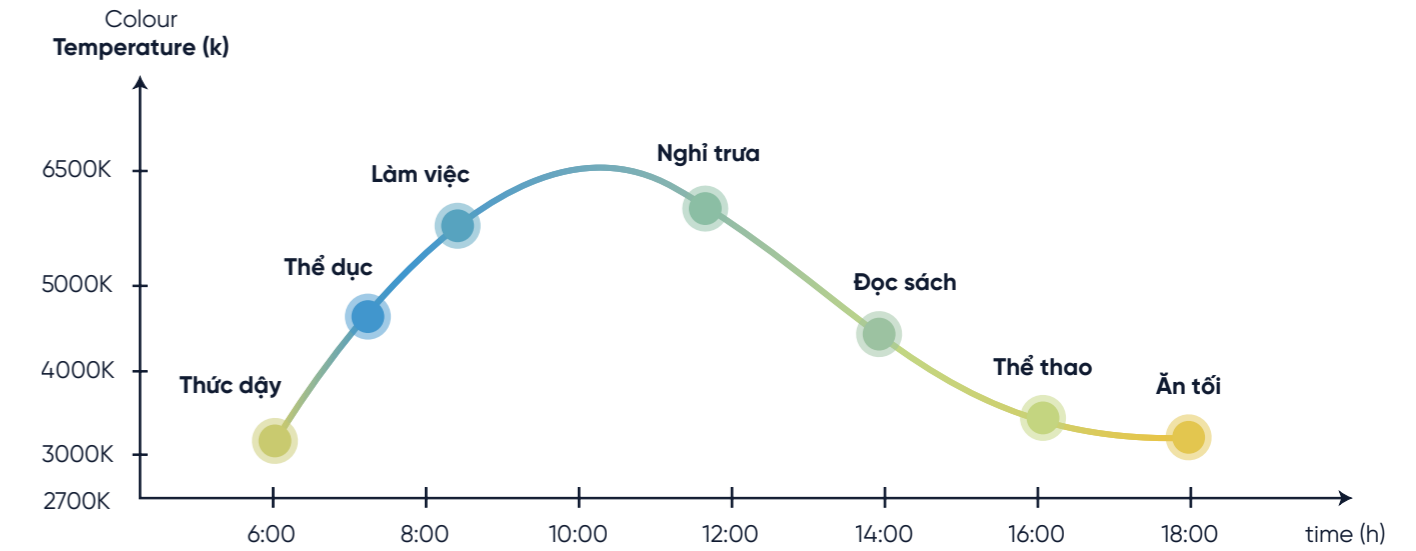

THỨC ĐẨY SỰ PHỤC HỒI CỦA BỆNH NHÂN

THOẢI MÁI NHƯNG TẬP TRUNG, HIỆU QUẢ

BỮA ĂN THÊM NGON HƠN

ỨNG DỤNG NGUYÊN LÝ HCL TẠO RA NGUỒN SÁNG TỰ NHIÊN

HCL VƯỢT XA NHU CẦU CHIẾU SÁNG THỊ GIÁC CƠ BẢN

Giúp cơ thể điều hòa với nhịp sinh học tự nhiên mà con người đã thích ứng trong suốt quá trình tiến hóa