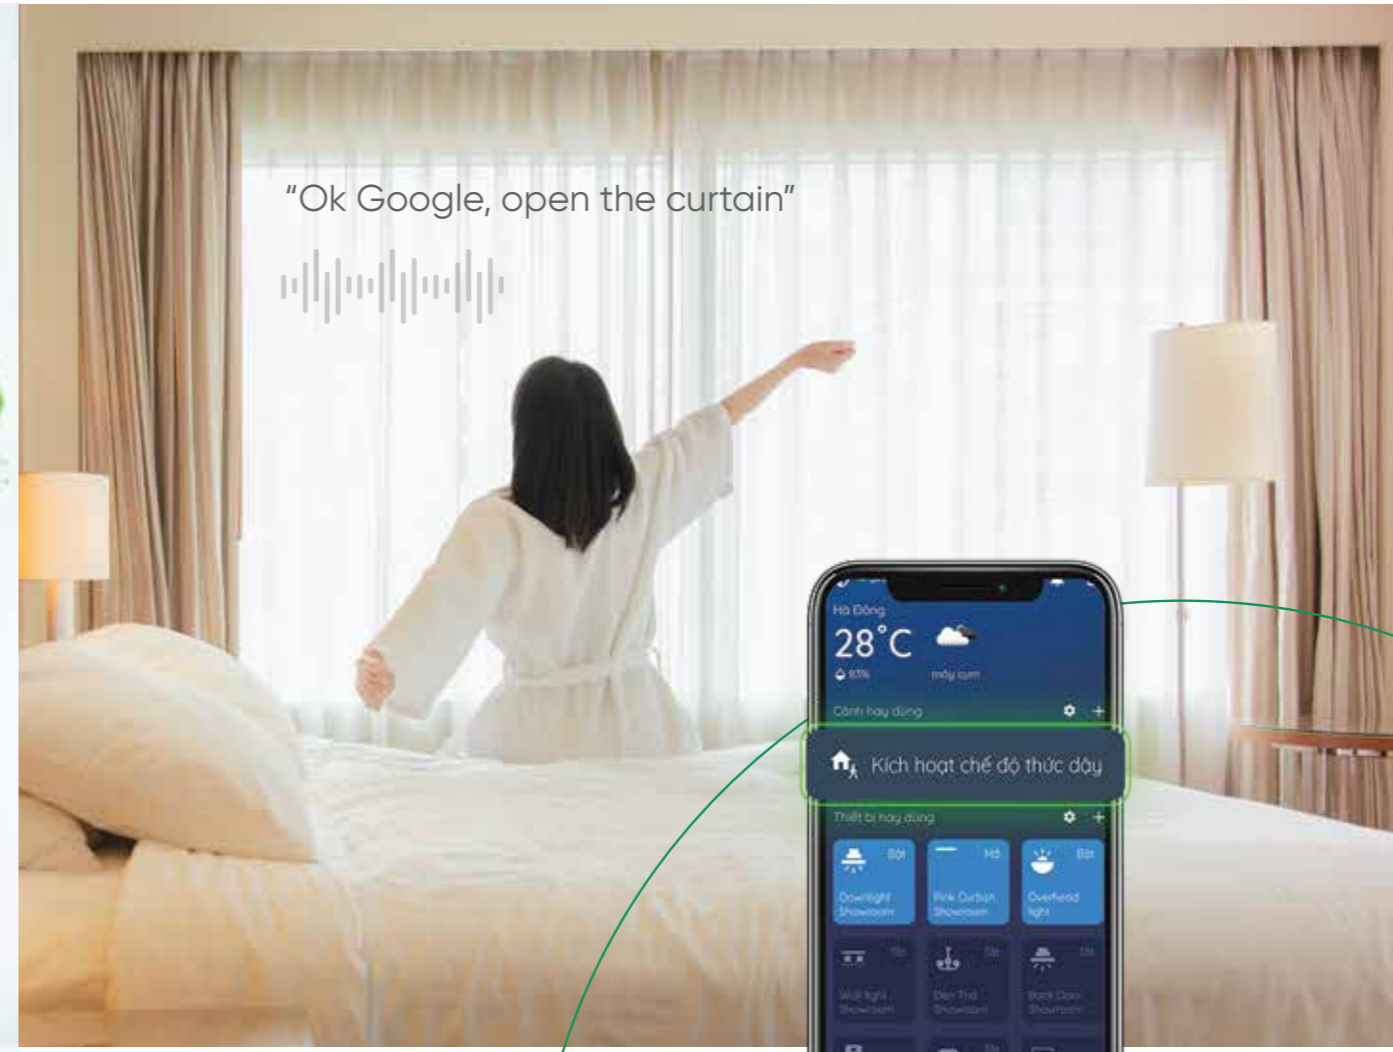

Lumi giúp bạn giải bài toán này như sau:

TRỌN GÓI GIẢI PHÁP AN NINH VƯỢT TRỘI

CĂN NHÀ THÔNG MINH BIẾT "TỰ VỆ"
AI Camera Hub - 'Đuổi trộm' theo cách của bạn

GIẢI PHÁP CỔNG TỰ ĐỘNG

Đóng/mở cổng từ xa

Thông qua app Lumi Life đã cài đặt trên smartphone, việc đóng mở cổng từ xa trở nên thật dễ dàng, ngay cả khi bạn đang thoải mái trên giường hay khi bạn đang ở cơ quan.

Bộ điều khiển hồng ngoại

Không cần quá nhiều remote trong nhà cho tất cả các thiết bị điều hòa, tivi, chỉ cần một chiếc smartphone duy nhất và với một thao tác chạm, mọi thiết bị sẽ được điều khiển theo ý muốn của bạn trên app Lumi Life.

GIẢI PHÁP RÈM TỰ ĐỘNG

Tự động đóng/mở rèm

Rèm cửa sẽ tự động đóng vào ban đêm hoặc mở vào buổi sáng để đánh thức bạn bằng ánh sáng tự nhiên thông qua điều khiển bằng smartphone và giọng nói.

GIẢI PHÁP BÌNH NÓNG LẠNH