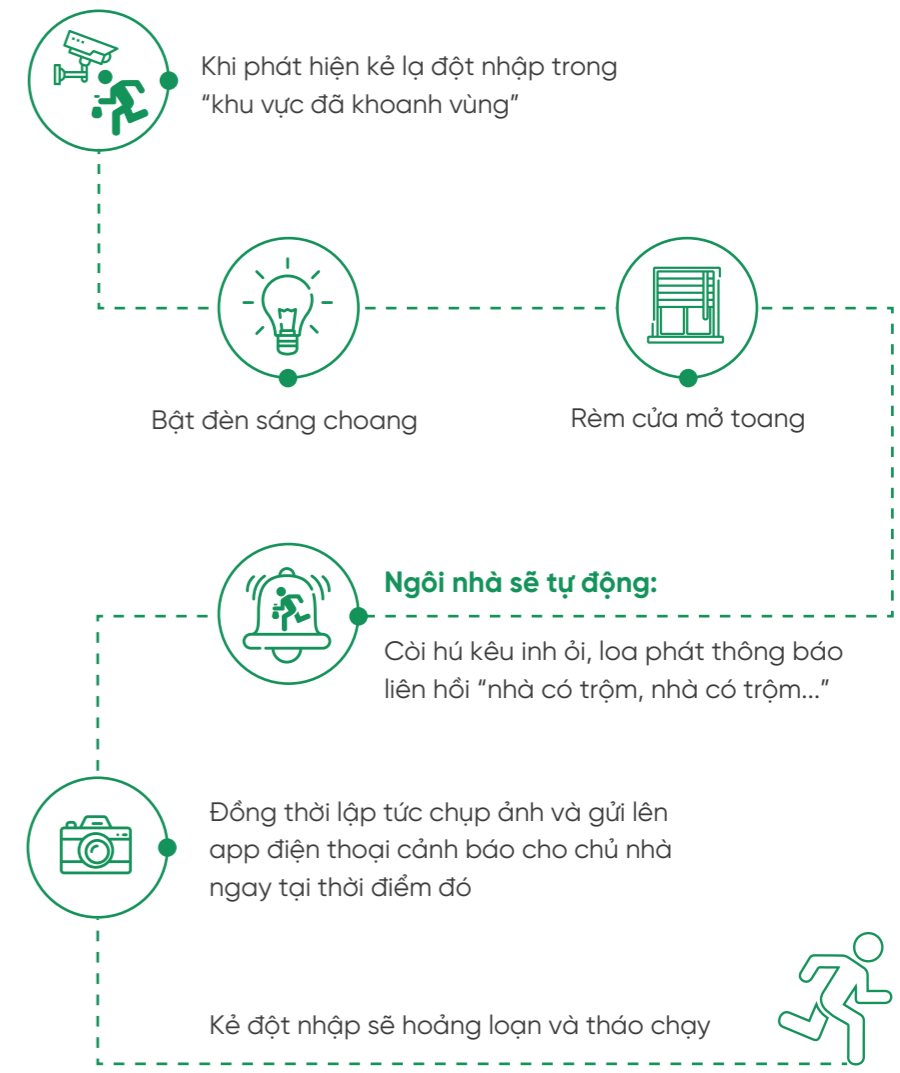

GIẢI PHÁP AN NINH TÍCH HỢP TRÍ TUỆ NHÂN TẠO

AI Camera Hub Hàng rào an ninh ảo cảnh báo tức thì

Thực tế chỉ ra rằng, camera thông thường chỉ có chức năng "quan sát trộm đột nhập như thế nào" nhưng đuổi trộm ngay khi phát hiện đột nhập mới là điều chúng ta cần.

Lumi giúp bạn giải bài toán này như sau:

TRỌN GÓI GIẢI PHÁP AN NINH VƯỢT TRỘI

CĂN NHÀ THÔNG MINH BIẾT "TỰ VỆ"
AI Camera Hub - 'Đuổi trộm' theo cách của bạn

GIẢI PHÁP CỔNG TỰ ĐỘNG

Đóng/mở cổng từ xa

Thông qua app Lumi Life đã cài đặt trên smartphone, việc đóng mở cổng từ xa trở nên thật dễ dàng, ngay cả khi bạn đang thoải mái trên giường hay khi bạn đang ở cơ quan.

GIẢI PHÁP TƯỚI SÂN VƯỜN

Tự động tưới sân vườn

Khu vườn của gia đình sẽ được chăm sóc tự động nhờ hệ thống tưới sân vườn hẹn giờ qua ứng dụng Lumi Life.

Bạn cũng có thể điều khiển tưới sân vườn bằng giọng nói khi không sử dụng smartphone.