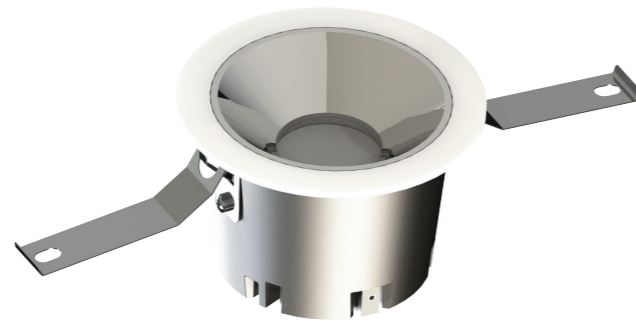

08

Đèn spotlight 12W

(Chỉ có dòng Tunable White)

Công suất: 12W (có khả năng điều chỉnh nhiệt độ màu)

Góc chiếu: 24 độ/40 độ

Kích thước: 90*55mm

Lỗ khoét: 75mm

Màu viền: Titan, trắng

Màu sắc chóa đèn: Trắng/Crom/Đen

Chất liệu thân đèn: Hợp kim nhôm

Chất liệu thấu kính: PC

Chip LED: Bridgelux Tunable White COB

Nhiệt độ màu (CCT): 2700K - 6500K

Chỉ số hoàn màu (CRI): >95

Chỉ số IP: 44

Quang thông: 760lm

Quang hiệu: 63lm/w

Góc chiếu	Màu sắc chóa đèn	Mã sản phẩm	Giá (VND)
24 độ	Trắng	LM-RST12W/75-1A24W	1.122.000
	Crom	LM-RST12W/75-1A24Cr	
	Đen	LM-RST12W/75-1A24CrB	
40 độ	Trắng	LM-RST12W/75-1A40W	
	Crom	LM-RST12W/75-1A40Cr	
	Đen	LM-RST12W/75-1A40CrB