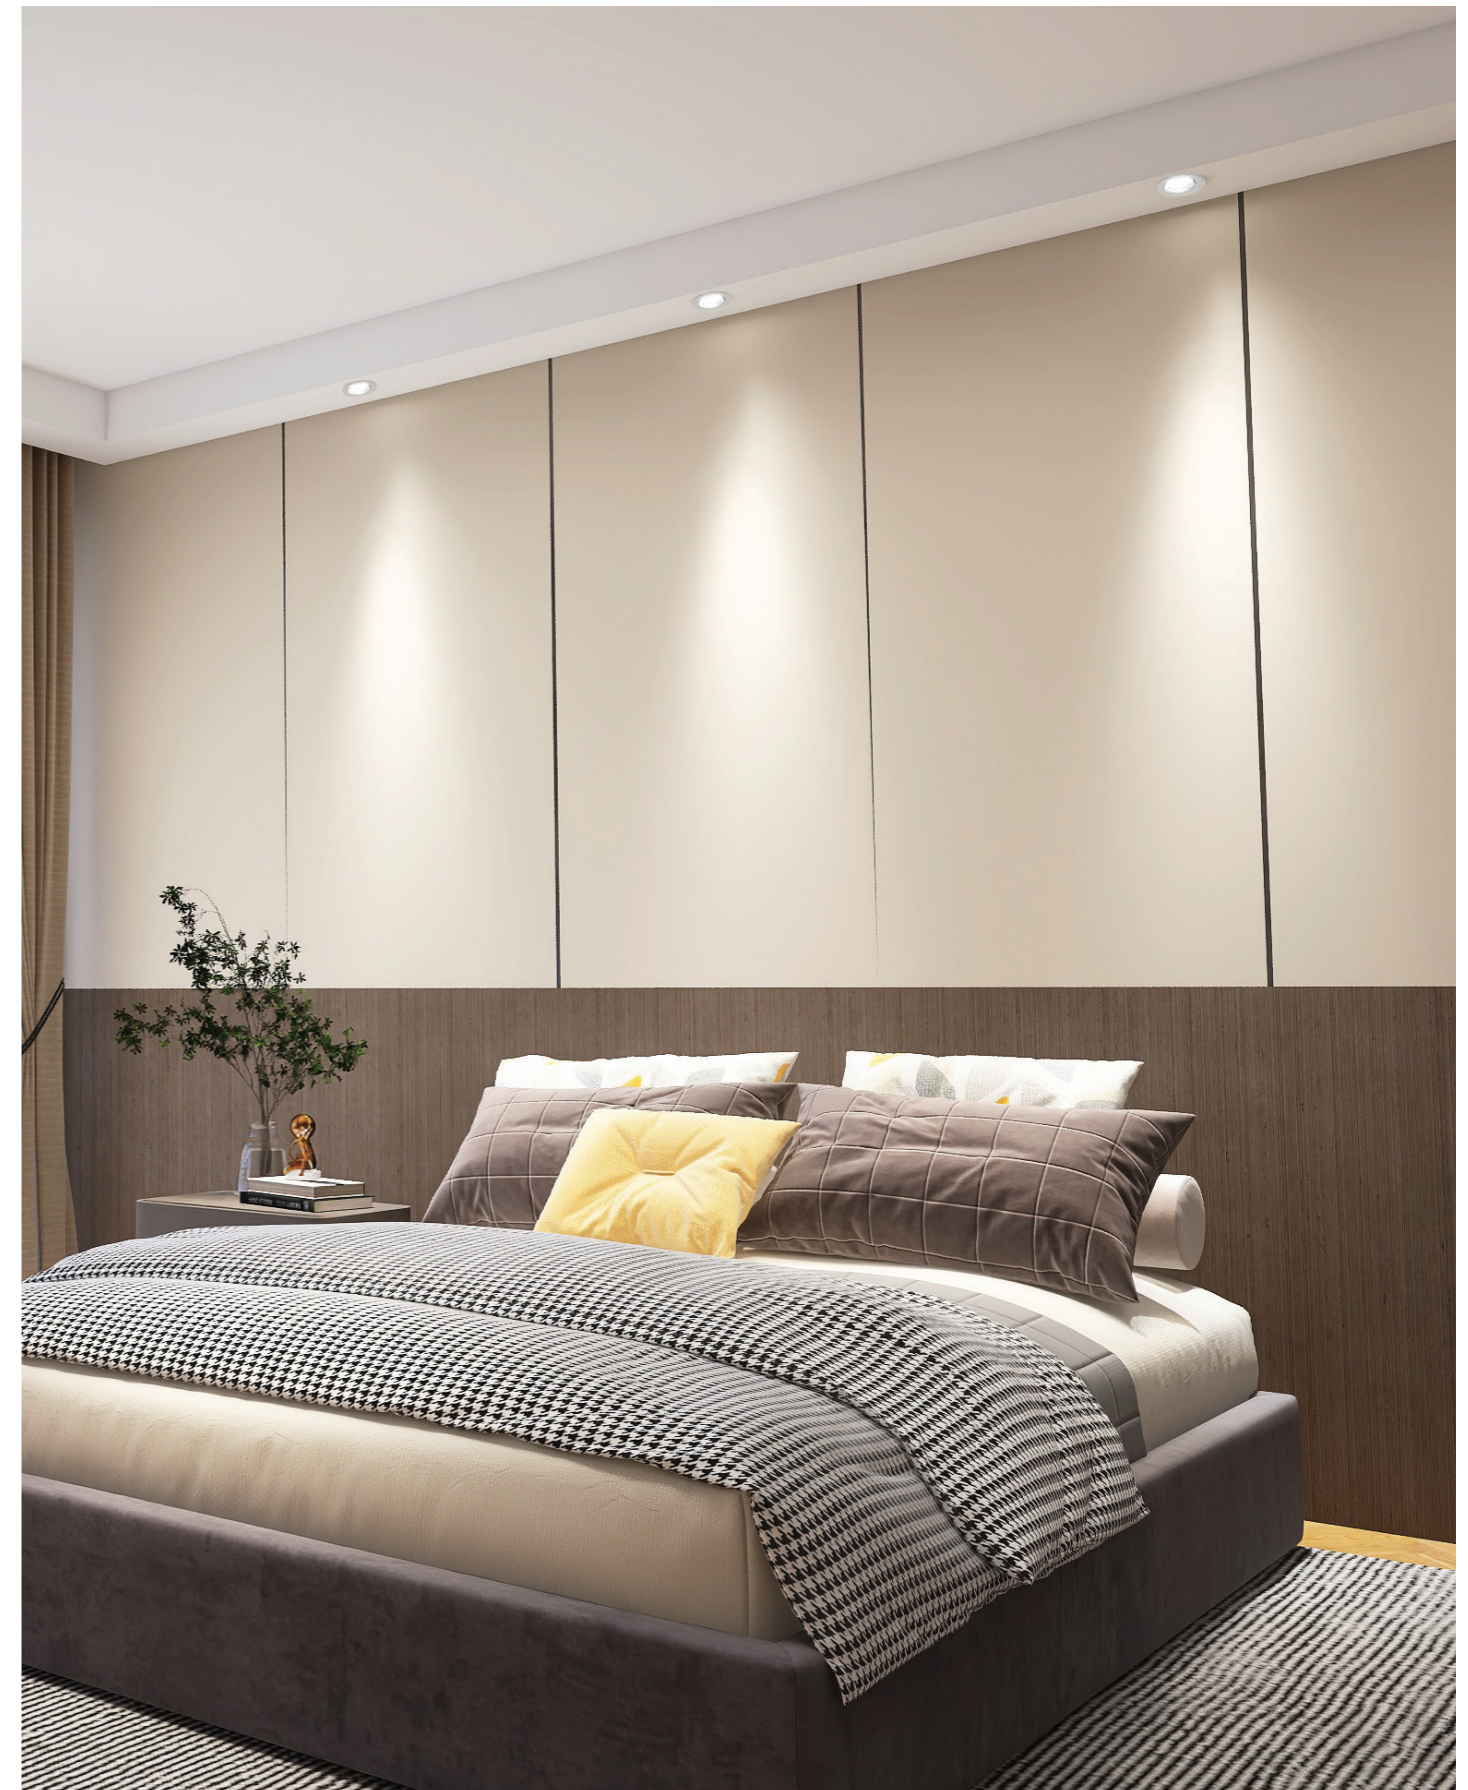

	Mã sản phẩm	Giá (VND)
<b>On Off</b>	LM-MRS7W/50-1A40	748.000
<b>Smart Dimmable</b>	LM-MRSD7W/50-1A40	1.056.000

Đèn **mini spotlight âm trần** với kiểu dáng tròn, nhỏ gọn cùng hai lựa chọn góc chiếu 15 độ và 40 độ, dễ dàng đáp ứng nhu cầu chiếu sáng cho các vị trí khác nhau, là chất xúc tác giúp tăng giá trị cảm xúc và tính thẩm mỹ cho không gian.