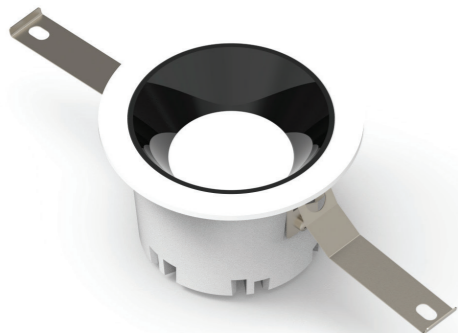

14

Đèn downlight 10W

Công suất: 10W

Góc chiếu: 80D

Lỗ khoét: 75mm

Màu sắc chóa đèn: Đen, Trắng

Chất liệu: Nhôm đúc

Chip LED: Bridgelux

Nhiệt độ màu (CCT): 2700-6500k

Chỉ số hoàn màu (CRI): >90

Chỉ số IP: 44

Tuổi thọ: >25000h

Điện áp: 220- 240VAC

Driver: On-Off/ Smart dimmable/
Tunable white

Quang thông: 680lm

Dòng Tunable
white

Hiệu suất: 68 lm/w

Quang thông: 850lm

Dòng On-Off/
Smart dimmable

Quang hiệu: 85lm/w