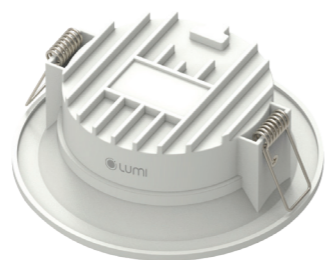

15

Đèn downlight 12W

Công suất: 12W
Góc chiếu: 105D
Lỗ khoét: 100mm
Màu sắc chóa đèn: Trắng
Chất liệu: Nhôm đúc
Chip LED: Bridgelux
Nhiệt độ màu (CCT): 2700-6500k
Chỉ số hoàn màu (CRI): >90
Chỉ số IP: 20
Driver: On-Off/ Smart dimmable/ Tunable white
Tuổi thọ: >25000h
Điện áp: 220- 240VAC

	Mã sản phẩm	Giá (VND)	
On Off	LM-RDL12W/100-1A105	426.000	Quang thông: 960lm Quang hiệu: 80lm/w
Smart Dimmable	LM-RDLD12W/100-1A105	759.000	
Smart Tunable White	LM-RDLT12W/100-1A105	770.000	Quang thông: 750lm Quang hiệu: 62lm/w