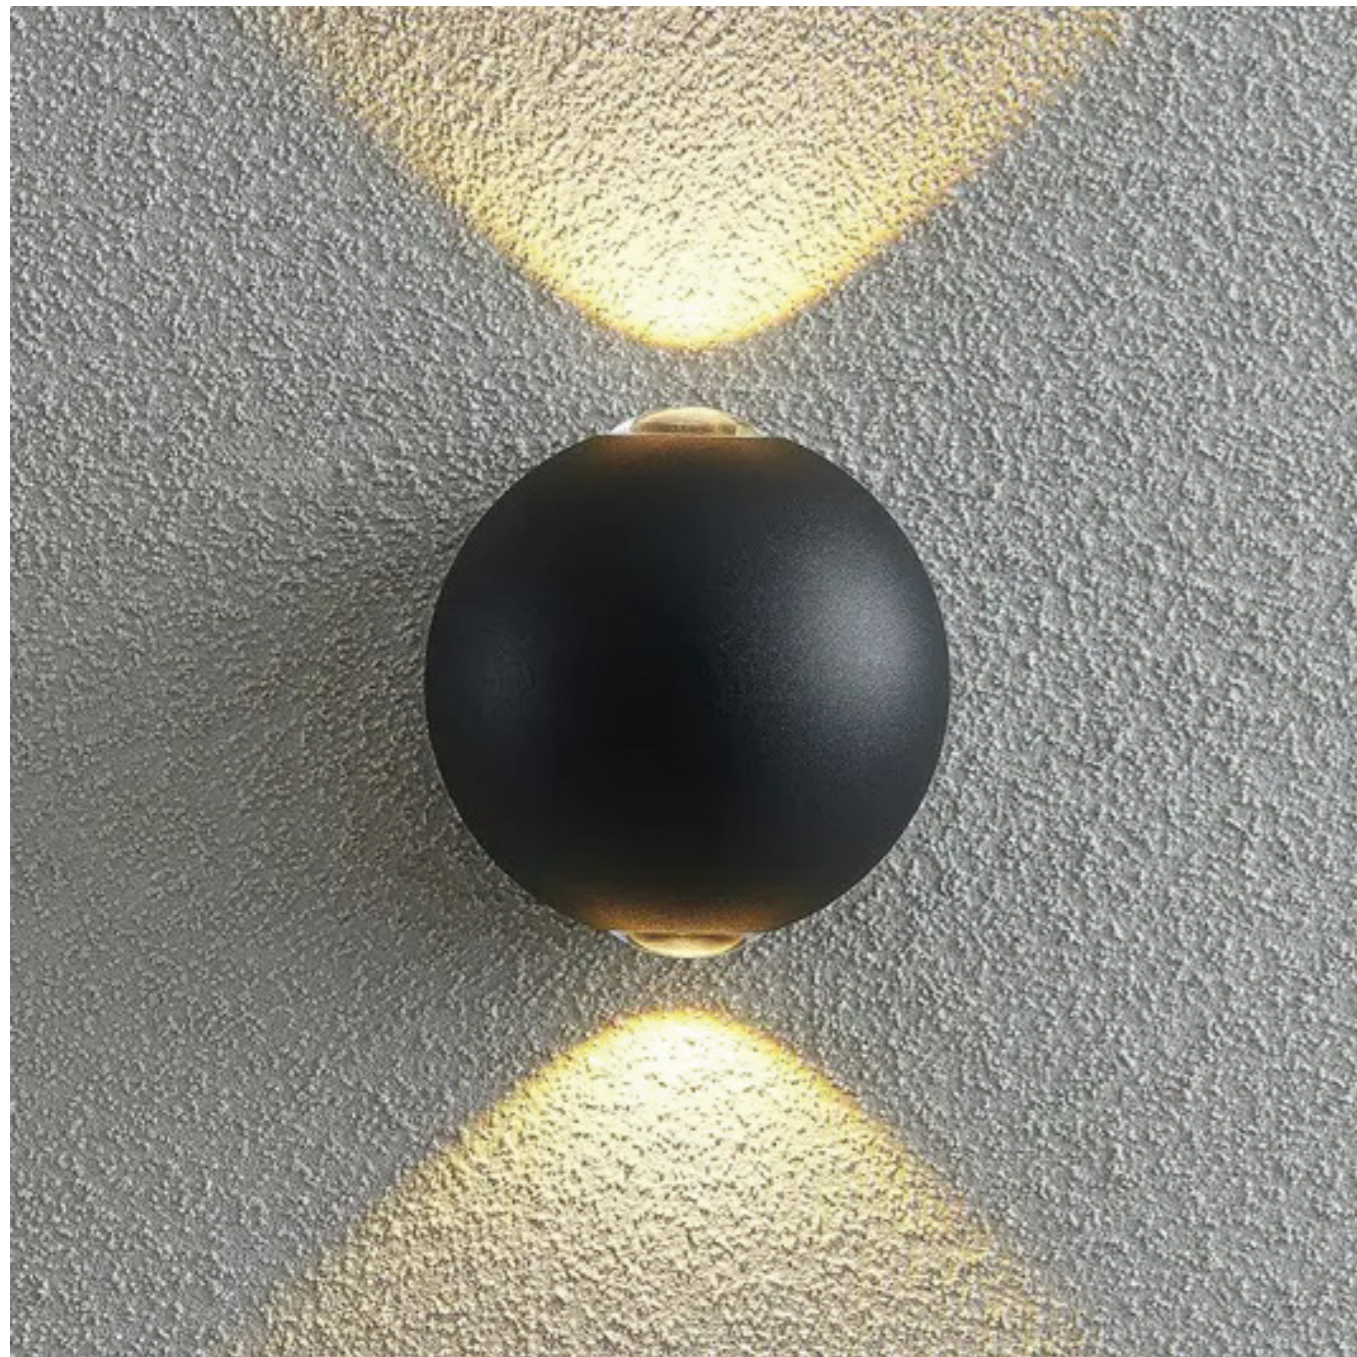

18

Đèn gắn tường ngoài trời hình cầu 2*3W

LM-WL6W/G-1A2

Công suất: 2*3W
Màu đèn: Đen nhám
Chất liệu: Hợp kim nhôm
Chip LED: Bridgelux
Nhiệt độ màu (CCT): 3000K/ 4000K
Chỉ số hoàn màu (CRI): >90
Chỉ số IP: 65
Tuổi thọ: >25000h
Driver: On-Off
Điện áp: 220- 240VAC
Quang thông: 450lm
Quang hiệu: 75lm/w
Giá: 858.000 VND