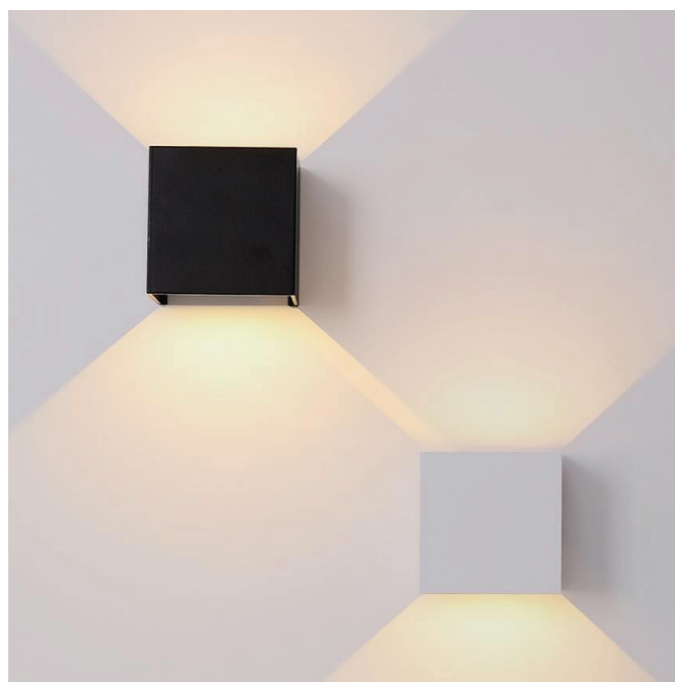

Đèn gắn tường ngoài trời vuông 2*6W

LM-WL12W/S-1A2

17

Công suất: 2*6W

Góc chiếu: 24D

Kích thước: 100*100*100mm

Màu đèn: Đen nhám

Chất liệu: Hợp kim nhôm

Chip LED: Bridgelux

Nhiệt độ màu (CCT): 3000K/4000K

Chỉ số hoàn màu (CRI): >90

Chỉ số IP: 65

Tuổi thọ: >25000h

Driver: On-Off

Điện áp: 220- 240VAC

Quang thông: 800lm

Quang hiệu: 75lm/w

Giá: 858.000 VND