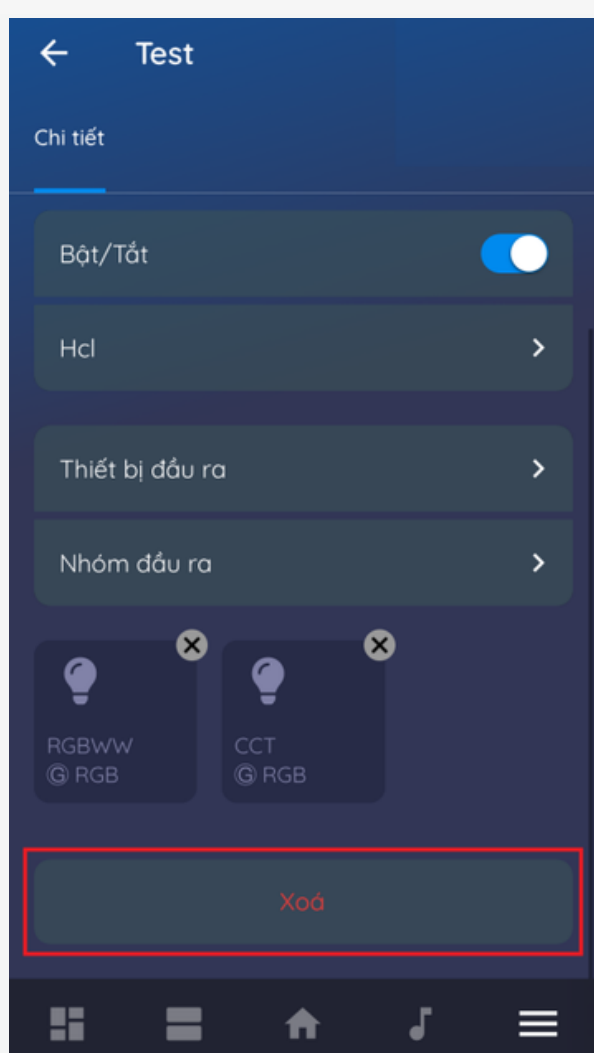

Xóa HCL

Người dùng ấn vào biểu tượng HCL cần xóa.

Người dùng kéo xuống dưới cùng và ấn nút "Xóa".