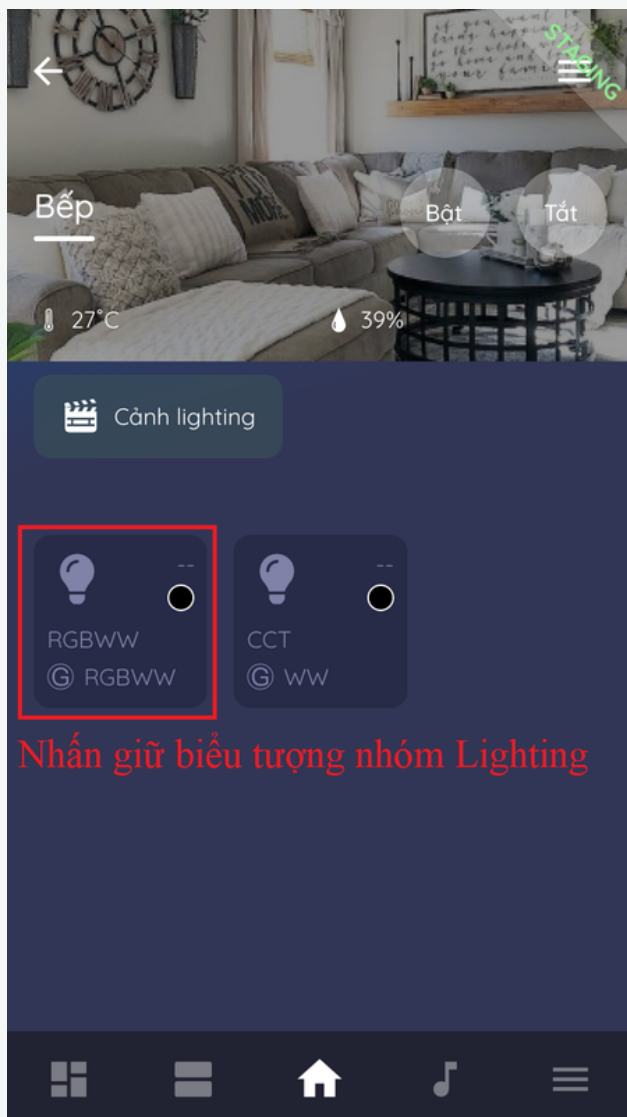

Xem chi tiết các thiết bị có trong nhóm Lighting

Để xem chi tiết những thiết bị nào trong nhóm Lighting. Ta vào giao diện phòng đang chứa nhóm Lighting. Sau đó nhấn giữ vào nhóm Lighting cần xem chi tiết thiết bị. Sau đó chọn vào biểu tượng dấu "...". Lúc này App sẽ hiển thị giao diện liệt kê những thiết bị đang có trong nhóm Lighting

Nhấn giữ vào icon của nhóm Lighting cần xem chi tiết thiết bị trong nhóm.

Bấm chọn vào biểu tượng như trong hình.

Nhấn giữ biểu tượng nhóm Lighting

Giao diện xem chi tiết các thiết bị đang có trong nhóm.