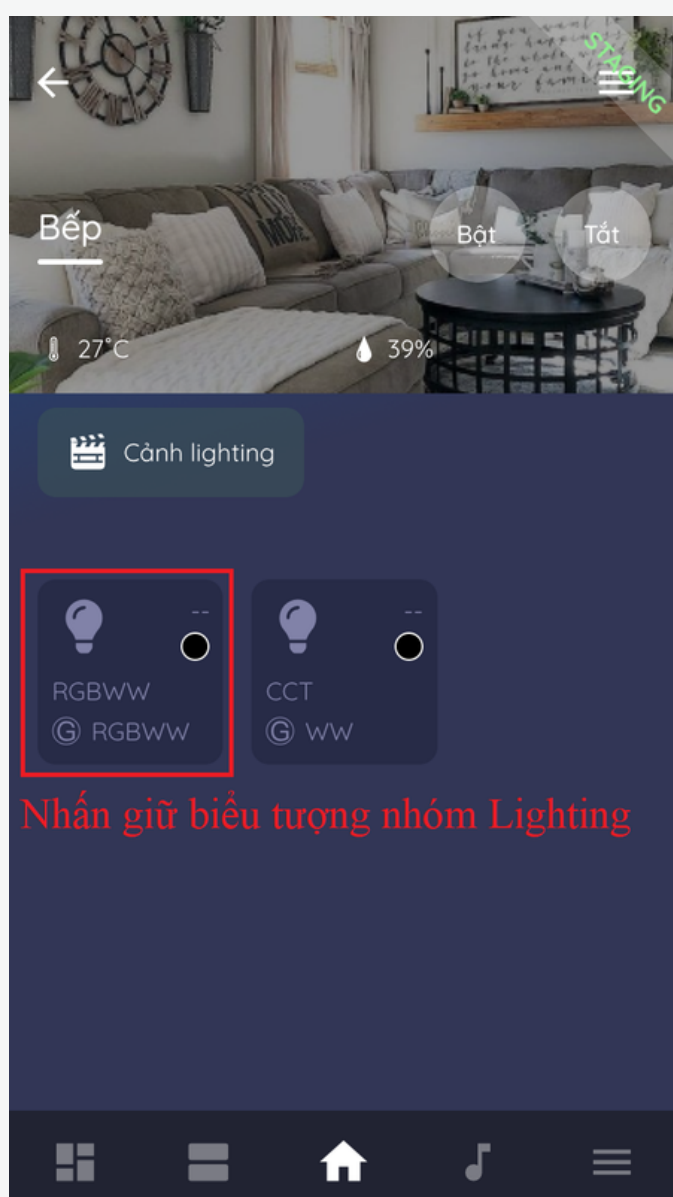

Xem chi tiết các thiết bị có trong nhóm Lighting

Để xem chi tiết những thiết bị nào trong nhóm Lighting. Ta vào giao diện phòng đang chứa nhóm Lighting. Sau đó nhấn giữ vào nhóm Lighting cần xem chi tiết thiết bị. Sau đó chọn vào biểu tượng dấu "...". Lúc này App sẽ hiển thị giao diện liệt kê những thiết bị đang có trong nhóm Lighting

Nhấn giữ vào icon của nhóm Lighting cần xem chi tiết thiết bị trong nhóm.

Bấm chọn vào biểu tượng như trong hình.

Nhấn giữ biểu tượng nhóm Lighting

Giao diện xem chi tiết các thiết bị đang có trong nhóm.