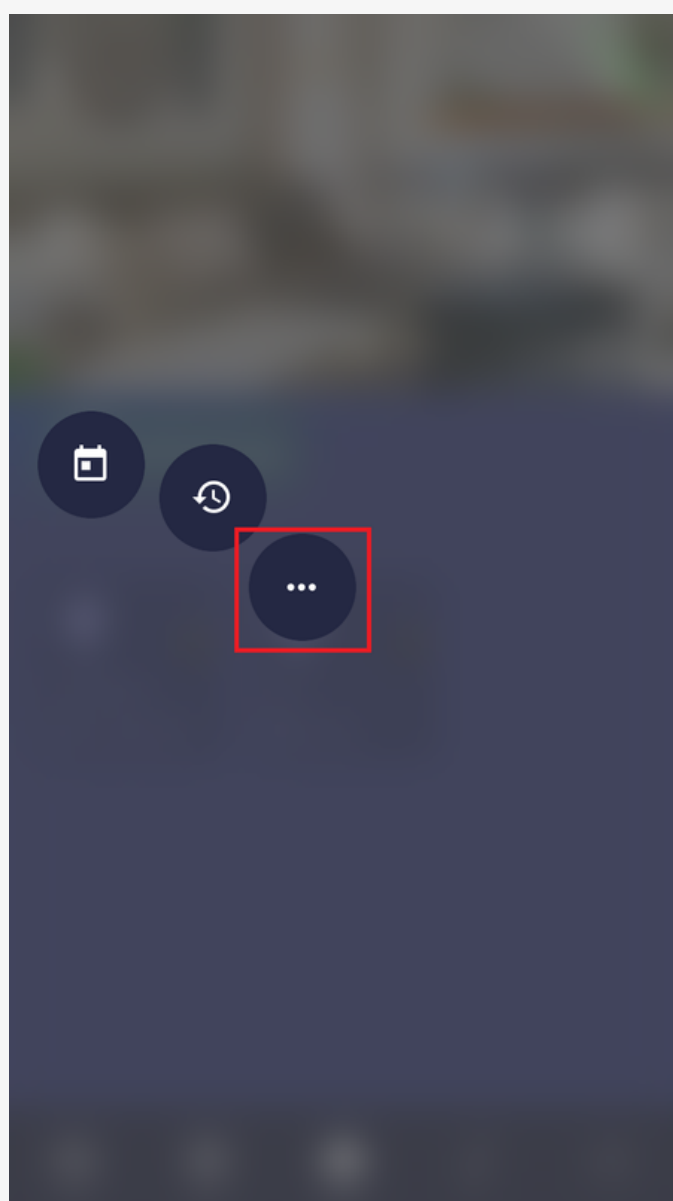

Xem chi tiết các thiết bị có trong nhóm Lighting

Để xem chi tiết những thiết bị nào trong nhóm Lighting. Ta vào giao diện phòng đang chứa nhóm Lighting. Sau đó nhấn giữ vào nhóm Lighting cần xem chi tiết thiết bị. Sau đó chọn vào biểu tượng dấu "...". Lúc này App sẽ hiển thị giao diện liệt kê những thiết bị đang có trong nhóm Lighting

Nhấn giữ vào icon của nhóm Lighting cần xem chi tiết thiết bị trong nhóm.

Bấm chọn vào biểu tượng như trong hình.

Nhấn giữ biểu tượng nhóm Lighting

Giao diện xem chi tiết các thiết bị đang có trong nhóm.