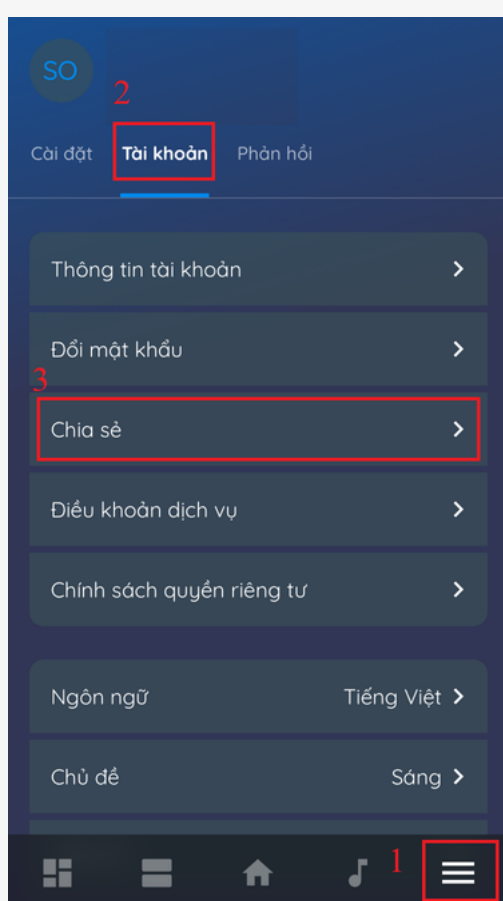

# Share quyền điều khiển nhóm Lighting

Người dùng cũng có thể share quyền điều khiển nhóm Lighting cho các tài khoản khác.

Người dùng vào phần giao diện "Chia sẻ" -> Lựa chọn tài khoản cần share nhóm -> Chọn "Phân quyền" -> Chọn "Nhóm" -> Lựa chọn nhóm Lighting cần chia sẻ

Người vào giao diện chia sẻ cho các tài khoản như trong hình

Chọn thẻ "Phân quyền".

Chọn tài khoản cần share nhóm Lighting.

Vào thẻ "**Nhóm**" rồi lựa chọn nhóm Lighting cần chia sẻ.

**NOTE:** Tài khoản user được chia sẻ chỉ có thể điều khiển toàn bộ nhóm Lighting, chú không thể cấu hình được nội dung bên trong nhóm Lighting.