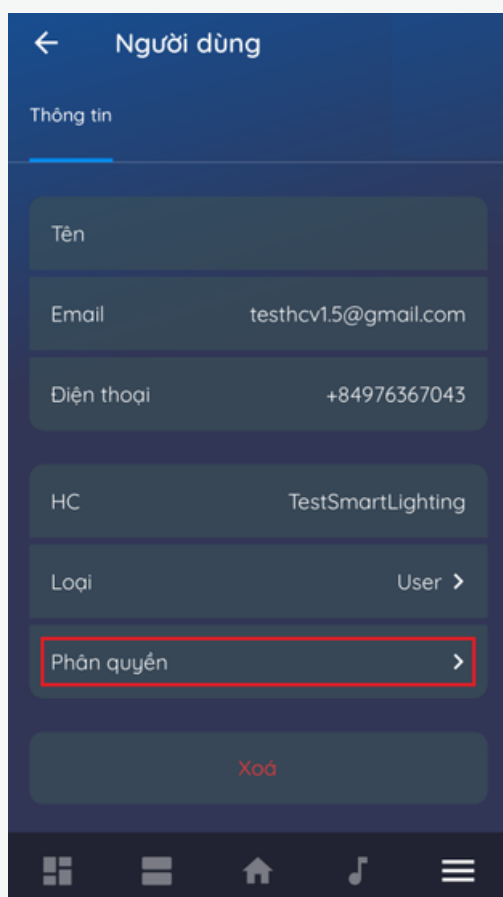

# Share quyền điều khiển nhóm Lighting

Người dùng cũng có thể share quyền điều khiển nhóm Lighting cho các tài khoản khác.

Người dùng vào phần giao diện "Chia sẻ" -> Lựa chọn tài khoản cần share nhóm -> Chọn "Phân quyền" -> Chọn "Nhóm" -> Lựa chọn nhóm Lighting cần chia sẻ

Người vào giao diện chia sẻ cho các tài khoản như trong hình

Chọn thẻ "Phân quyền".

Chọn tài khoản cần share nhóm Lighting.

Vào thẻ "**Nhóm**" rồi lựa chọn nhóm Lighting cần chia sẻ.

**NOTE:** Tài khoản user được chia sẻ chỉ có thể điều khiển toàn bộ nhóm Lighting, chú không thể cấu hình được nội dung bên trong nhóm Lighting.