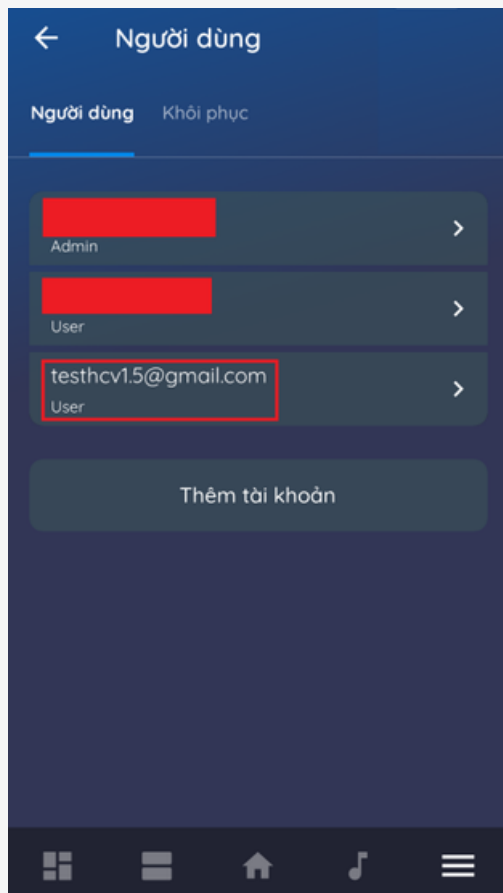

# Share quyền điều khiển nhóm Lighting

Người dùng cũng có thể share quyền điều khiển nhóm Lighting cho các tài khoản khác.

Người dùng vào phần giao diện "Chia sẻ" -> Lựa chọn tài khoản cần share nhóm -> Chọn "Phân quyền" -> Chọn "Nhóm" -> Lựa chọn nhóm Lighting cần chia sẻ

Người vào giao diện chia sẻ cho các tài khoản như trong hình

Chọn thẻ "Phân quyền".

Chọn tài khoản cần share nhóm Lighting.

Vào thẻ "**Nhóm**" rồi lựa chọn nhóm Lighting cần chia sẻ.

**NOTE:** Tài khoản user được chia sẻ chỉ có thể điều khiển toàn bộ nhóm Lighting, chú không thể cấu hình được nội dung bên trong nhóm Lighting.